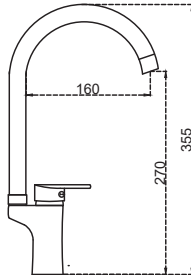

Kuğu Eveye Bataryası
27.01.300

2.000,00 ₺

Koli Adeti: 12