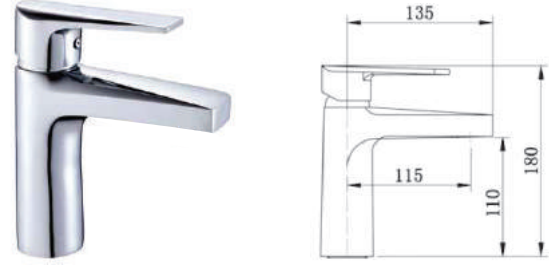

Lavabo Bataryası
07.01.200
Koli Adeti: 12

2.625,00 ₺