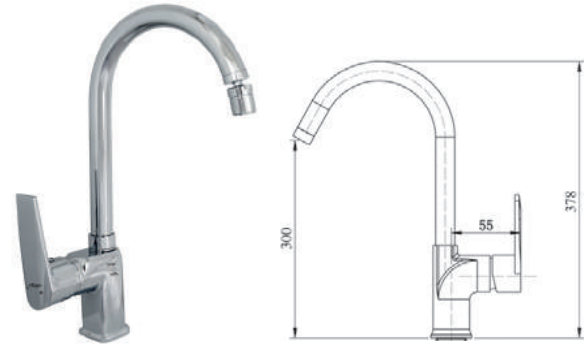

3.250,00 ₺

Lavabo Bataryası
07.01.200
Koli Adeti: 12

2.625,00 ₺

Kuğu Lavabo Bataryası
07.01.201
Koli Adeti: 12

2.300,00 ₺

Kuğu Eye Bataryası
07.01.300
Koli Adeti: 12

2.325,00 ₺

Artıçılı Kuğu Eye Bataryası
07.01.302
Koli Adeti: 8