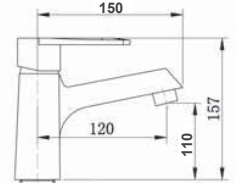

Lavabo Bataryası

08.01.200

Koli Adeti: 12

2.375,00 ₺