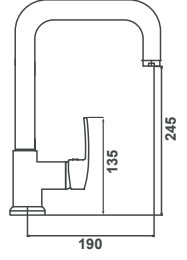

Koli Adeti: 30

1.000,00 ₺

Termostatik Banyo Bataryası

06.01.101

Koli Adeti: 8

6.100,00 ₺

Salmastra Değişim: 1.500 ₺

Cam Önü Kuğu Eveye Bataryası