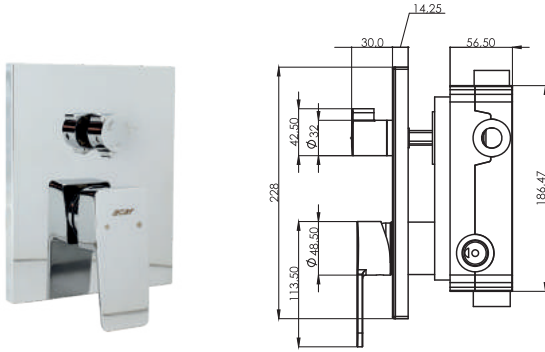

Safir Üç Yönlü Banyo Bataryası 20 mm (P.P.R.C. Gövde)