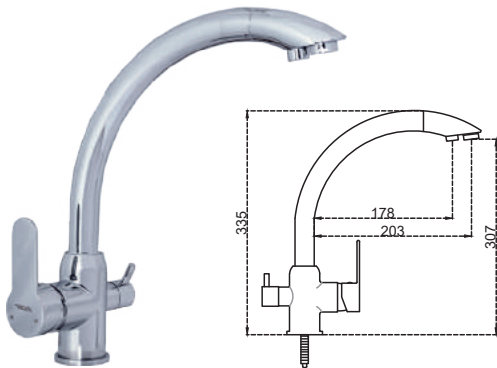

3.250,00 ₺

Lavabo Bataryası
07.01.200
Koli Adeti: 12

2.625,00 ₺

Kuğu Lavabo Bataryası
07.01.201
Koli Adeti: 12

2.300,00 ₺

Kuğu Eye Bataryası
07.01.300
Koli Adeti: 12

2.325,00 ₺

Artıçılı Kuğu Eye Bataryası
07.01.302
Koli Adeti: 8