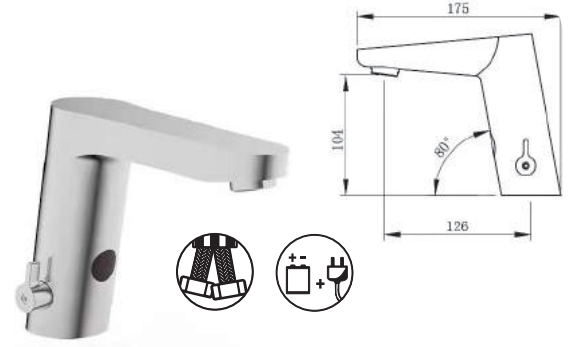

Platin Çift Su Fotoselli Lavabo Bataryası

01.02.200

7.800,00 ₺

Koli Adeti: 10

Siyah Beyaz

Stilla Çift Su Fotoselli Lavabo Bataryası

01.02.206

7.800,00 ₺