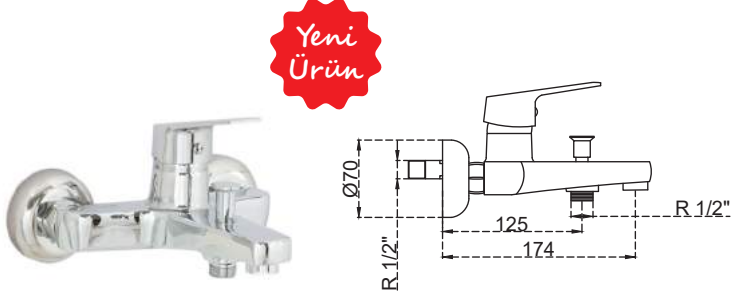

Mix Lavabo Bataryası
28.01.200
Koli Adeti: 20
2.250,00 ₺

Grand

acar®
yılların tecrübesi ile

Mix Banyo Bataryası
28.01.100
Koli Adeti: 12
2.900,00 ₺