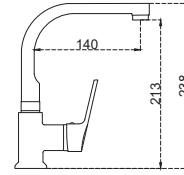

Kuğu Lavabo Bataryası

06.01.201

1.950,00 ₺

Koli Adeti: 12