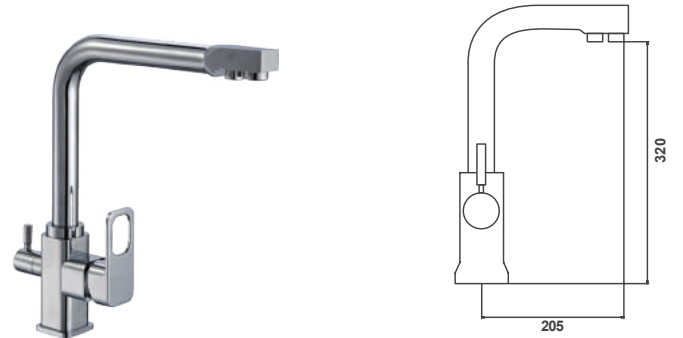

Kare Arıtmalı Kuğu Eye Bataryası

14.01.303

Koli Adeti: 8

5.300,00 ₺