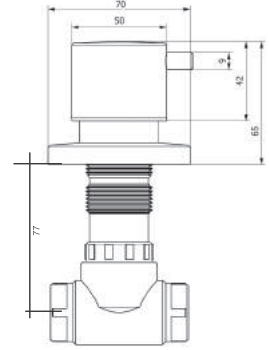

Koli Adeti: 8

Angled Ankastre Ara Valf

07.04.104

20 mm 1.000,00 ₺

Koli Adeti: 36

25 mm 1.100,00 ₺

Along Ankastre Ara Valf

07.04.107