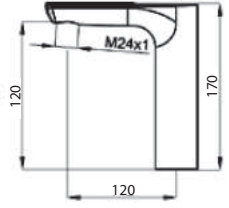

Lavabo Bataryası
27.01.200

2.000,00 ₺

Koli Adeti: 12