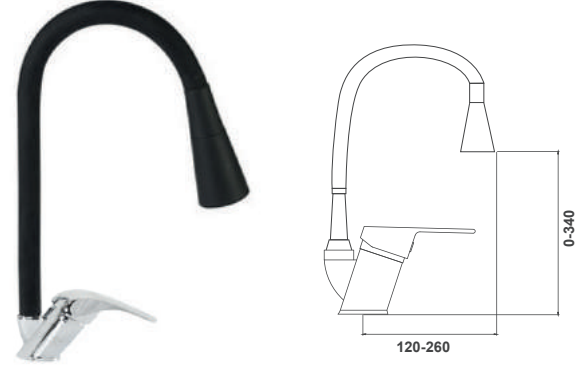

Helezonlu Çiftakış Kuğu Eye Bataryası

15.01.305

1.875,00 ₺

Koli Adeti: 20

■ Siyah
□ Beyaz