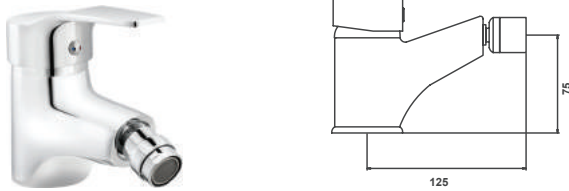

Bide Bataryası

09.01.400

Koli Adeti: 12

2.000,00 ₺

Kare Arıtmalı Kuğu Eye Bataryası

14.01.303

Koli Adeti: 8

5.300,00 ₺