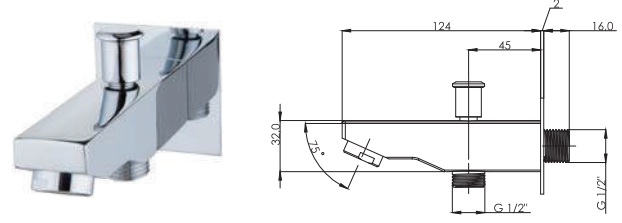

Kare Yönlendiricili Ankastre Çıkış Ucu

03.03.201

2.000,00 ₺

Koli Adeti: 24