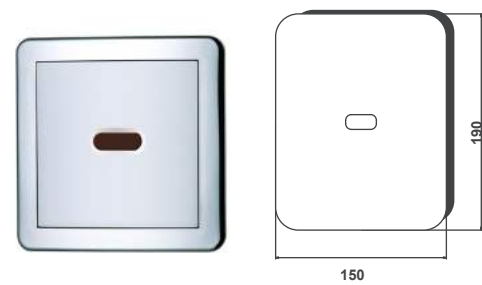

Fotoselli Ankastr Pisuvlar Musluğu

01.02.301

5.750,00 ₺

Koli Adeti: 8

Siyah Beyaz

Black ve White Ürünlerde 600 ₺ Brüt Fiyat Farkı.