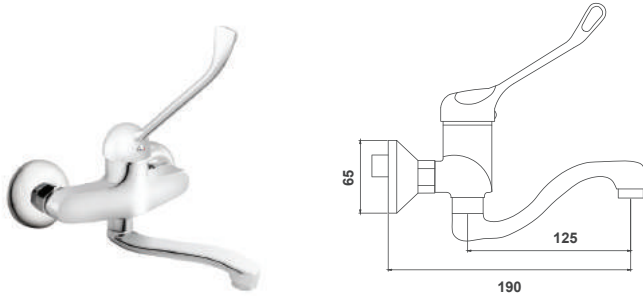

2 YIL
GARANTİ

ISO
9001

Not: Ürünler görselden farklılık gösterebilir.

Renkli Armatür

acar[®]
yılların tecrübesi ile

Aplike Eveye Bataryası

03.02.302

Koli Adeti: 12