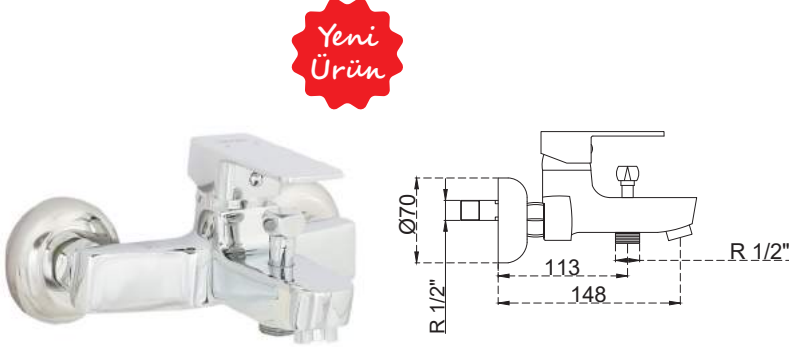

Armatür

Royal

Banyo Bataryası
29.01.100
Koli Adeti: 12
2.460,00 ₺

Lavabo Bataryası
29.01.200
Koli Adeti: 20
1.960,00 ₺

Lavabo Bataryası
29.01.201
Koli Adeti: 20
2.060,00 ₺

Eye Bataryası
29.01.300
Koli Adeti: 20
2.060,00 ₺