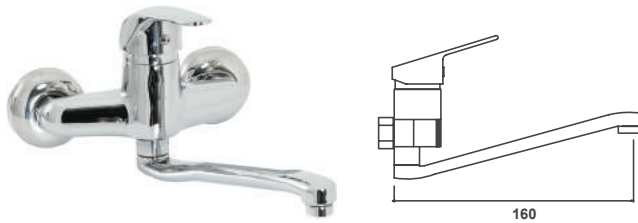

Aplike Eye Bataryası

15.01.302

1.875,00 ₺

Koli Adeti: 12

Bide Bataryası

15.01.400

1.875,00 ₺

Koli Adeti: 12