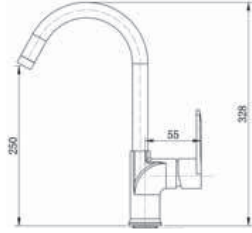

Kuğu Lavabo Bataryası

08.01.201

Koli Adeti: 12

2.250,00 ₺

Doğa hepimizin