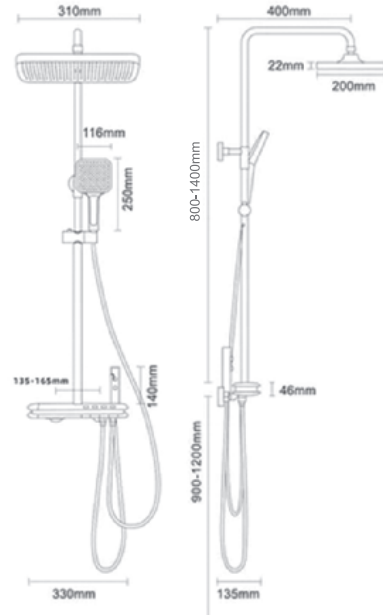

İki fonksiyonlu el duşu
30x20 tepe duşu
4 fonksiyonlu banyo bataryası
Sıcaklık göstergeli led ekran
Açık kalma süresi sayar led ekran
Mavi led aydınlatma
Fonksiyonlu
shutt off duş başlığı
150 cm pvc duş hortumu
Termostatik kafa
Antrasit renkli

Banyo Bataryası ve Yağmur Duş Sistemi

30.01.190

30.400,00 ₺

Koli Adeti: 1