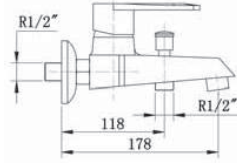

4.750,00 ₺

Bu modellerde spiralli ve banyo bataryaları hariç
dak/6 lt. su tasarruflu
özel perletör kullanılmıştır.

Spiralli Eye Bataryası
07.01.301
Koli Adeti: 8

4.500,00 ₺

Banyo Bataryası

08.01.100

Koli Adeti: 12