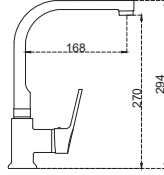

Kuğu Eye Bataryası

06.01.300

1.950,00 ₺

Koli Adeti: 6