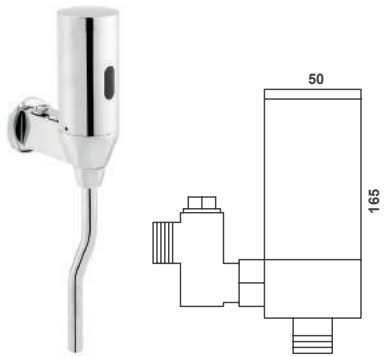

01.02.600

6.000,00 ₺

Koli Adeti: 10

Siyah Beyaz

Fotoselli Pisuvlar

Fotoselli Pisuvlar Musluğu

01.02.300

5.500,00 ₺