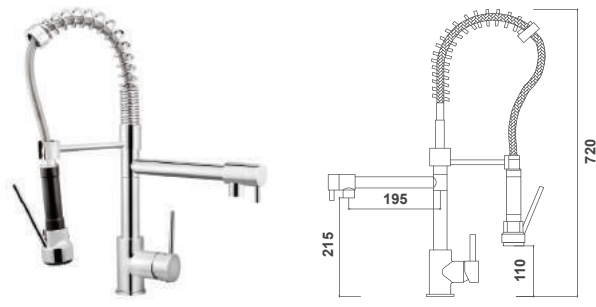

1.750,00 ₺

Endüstriyel Mutfak

Endüstriyel Eveye Bataryası (Tek Akış)

19.01.303

Koli Adeti: 5

4.400,00 ₺

Endüstriyel Eveye Bataryası (Çift Akış)

19.01.304