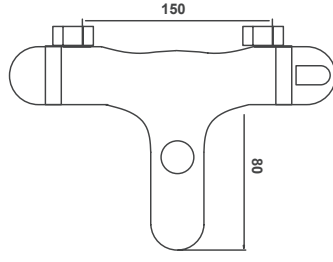

Termostatik Banyo Bataryası

06.01.101

Koli Adeti: 8

6.100,00 ₺

Salmastra Değişim: 1.500 ₺