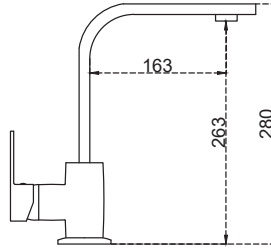

Kuğu Lavabo Bataryası

10.01.201

2.700,00 ₺

Koli Adeti: 12