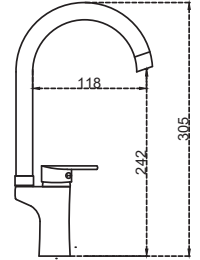

Kuğu Lavabo Bataryası
27.01.201

2.000,00 ₺

Koli Adeti: 12