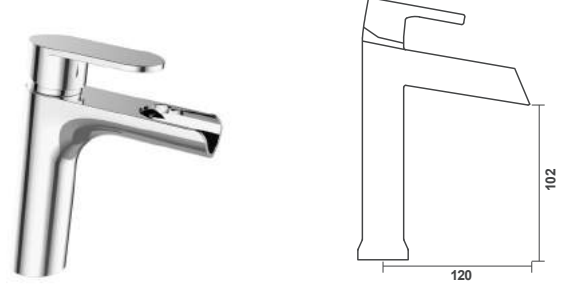

4.800,00 ₺

Lavabo Bataryası
 04.01.200
 Koli Adeti: 12

3.500,00 ₺

Kuğu Eyme Bataryası
 04.01.300
 Koli Adeti: 12

5.620,00 ₺

Banyo Bataryası
03.01.100
Koli Adeti: 8

5.500,00 ₺

Şelale Lavabo Bataryası
03.01.200
Koli Adeti: 12