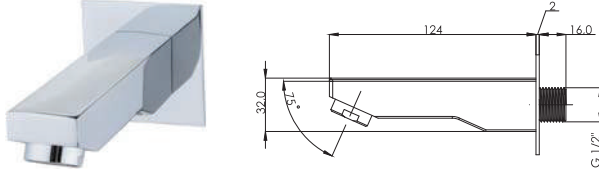

30 cm Yuvarlak Tepe Duş Borusu Plz
04.03.602
Koli Adeti: 24 **620,00 ₺**

15 cm Tavandan Tepe Duş Borusu
04.03.603
Koli Adeti: 24 **720,00 ₺**

30 cm Tavandan Tepe Duş Borusu
04.03.604
Koli Adeti: 24 **870,00 ₺**