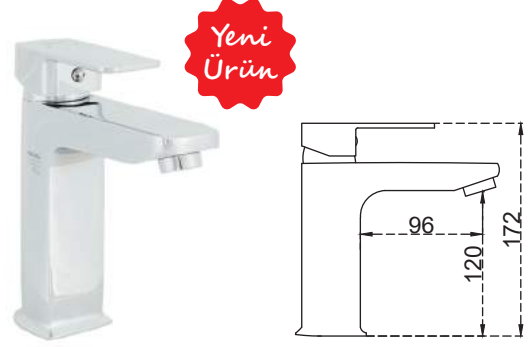

Uzun Lavabo Bataryası

21.01.200

2.300,00 ₺

Koli Adeti: 12