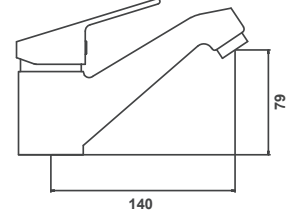

Lavabo Bataryası
17.01.200

Koli Adeti: 20

1.375,00 ₺