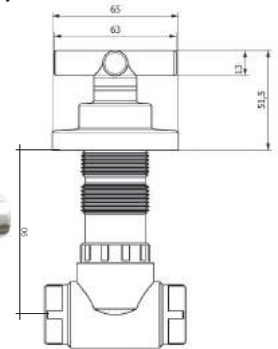

Keti Ankastre Ara Valf

07.04.105

20 mm 600,00 ₺

Koli Adeti: 36

25 mm 620,00 ₺