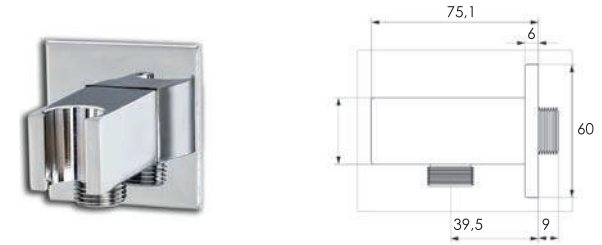

Kare Askılı Ankastre Dirsek

03.03.205

900,00 ₺

Koli Adeti: 24