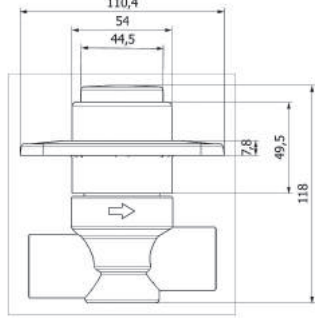

Elita Duş Bataryası 20 mm

15.03.100

2.400,00 ₺

Koli Adeti: 8

Ankastre Lavabo Bataryası

02.03.100

3.200,00 ₺

Koli Adeti: 8