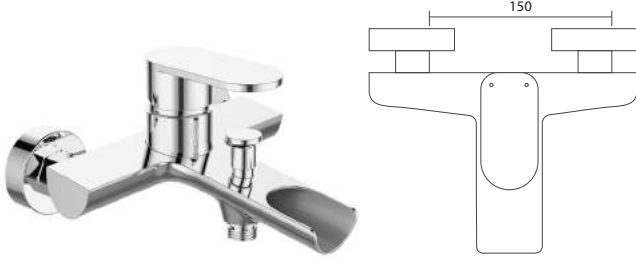

4.800,00 ₺

Lavabo Bataryası
 04.01.200
 Koli Adeti: 12

3.500,00 ₺

Kuğu Eyme Bataryası
 04.01.300
 Koli Adeti: 12

5.620,00 ₺

Banyo Bataryası
03.01.100
Koli Adeti: 8

5.500,00 ₺

Şelale Lavabo Bataryası
03.01.200
Koli Adeti: 12