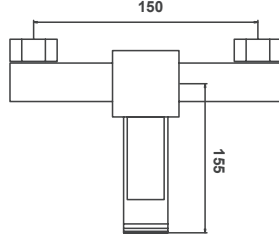

Aplike Eveye Bataryası

21.01.302

3.300,00 ₺

Koli Adeti: 12

Duş Bataryası

21.01.101

2.660,00 ₺

Koli Adeti: 12