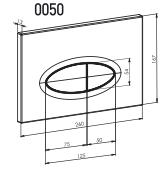

0060
Mat krom buton
750,00 ₺