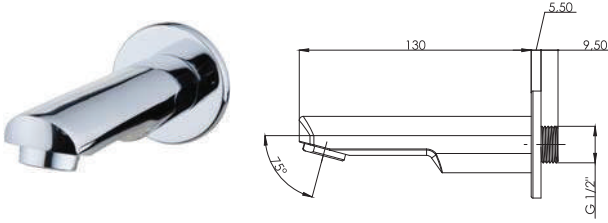

Kare Düz Ankastre Çıkış Ucu

03.03.200

1.400,00 ₺

Koli Adeti: 24

Kare Yönlendiricili Ankastre Çıkış Ucu

03.03.201

2.000,00 ₺

Koli Adeti: 24