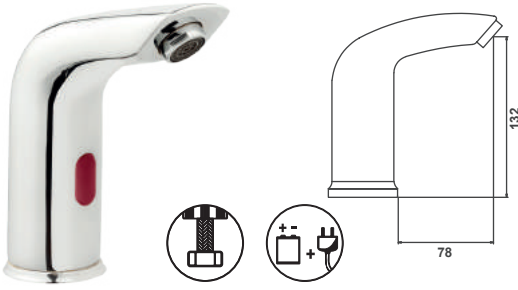

Perla Tek Su Fotoselli Lavabo Bataryası

01.02.208

5.400,00 ₺

Koli Adeti: 10

Siyah Beyaz