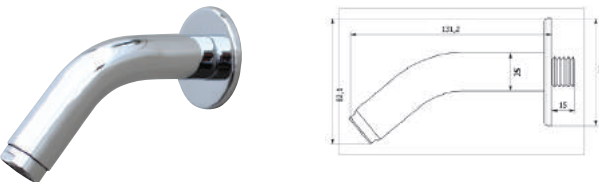

Soft Yuvarlak Düz Ankastre Çıkış Ucu

03.03.209

1.200,00 ₺

Koli Adeti: 24