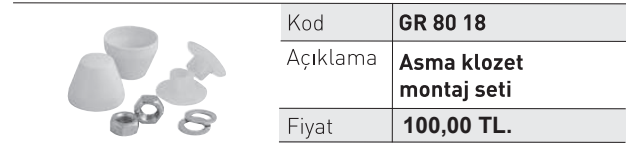

Kod	GR 80 13
Açıklama	Montaj vida takımı
Fiyat	475,00 TL.

Kod	GR 80 15
Açıklama	Hela taşı bağlantı dirseği
Fiyat	315,00 TL.

Kod	GR 80 16
Açıklama	Temiz su dirseği ve contası
Fiyat	375,00 TL.

Kod	GR 80 17
Açıklama	Temiz su ara uzatma borusu ve contası
Fiyat	315,00 TL.