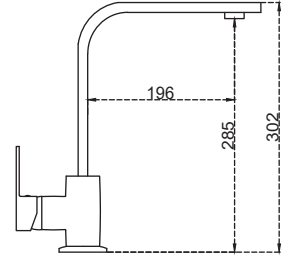

Kuğu Eye Bataryası

10.01.300

2.700,00 ₺

Koli Adeti: 12