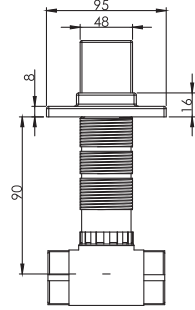

Angled Ankastre Ara Valf

07.04.104

20 mm 1.000,00 ₺

Koli Adeti: 36

25 mm 1.100,00 ₺