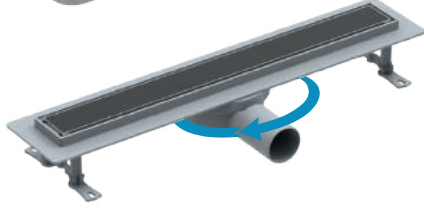

HM-27970
Pera koku tutucu kullanılmaktadır.

Kod	Cinsi	Koli Adedi	Fiyat
26569	30 cm 50Q Klasik Line Black Duş Kanalı	12 Ad.	375,00 ₺
26570	40 cm 50Q Klasik Line Black Duş Kanalı	12 Ad.	565,00 ₺
26571	50 cm 50Q Klasik Line Black Duş Kanalı	12 Ad.	650,00 ₺
26572	60 cm 50Q Klasik Line Black Duş Kanalı	12 Ad.	700,00 ₺
26575	80 cm 50Q Klasik Line Black Duş Kanalı	12 Ad.	875,00 ₺

LINE

Cinsi	Koli Adedi	Fiyat
10x10 32 Q Paslanmaz Yer Sifonu	75 Ad.	88,00 ₺
10x10 50 Q Paslanmaz Yer Sifonu	50 Ad.	75,00 ₺
10x10 70 Q Paslanmaz Yer Sifonu	40 Ad.	115,00 ₺
15x15 50 Q Paslanmaz Yer Sifonu	30 Ad.	150,00 ₺
15x15 70 Q Paslanmaz Yer Sifonu	30 Ad.	190,00 ₺
15x15 50 Q Paslanmaz Gold Yer Sifonu	30 Ad.	315,00 ₺