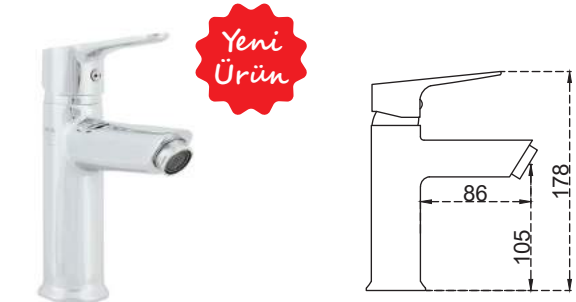

Lavabo Bataryası
29.01.200
Koli Adeti: 20
1.960,00 ₺