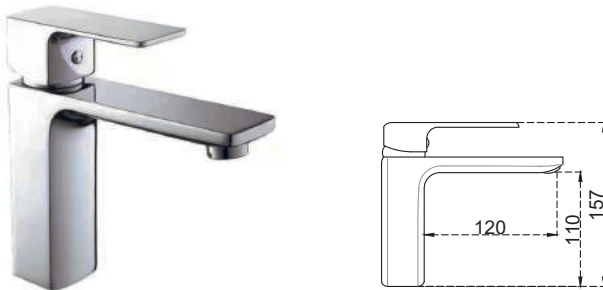

4.500,00 ₺

Çanak Lavabo Bataryası
03.01.204
Koli Adeti: 8

6.100,00 ₺

Kuğu Eye Bataryası
03.01.300
Koli Adeti: 12

5.700,00 ₺

Yille Lavabo Bataryası
06.01.202
Koli Adeti: 6

3.350,00 ₺

Banyo Bataryası
07.01.100
Koli Adeti: 12