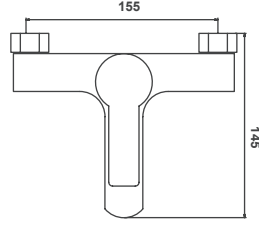

Banyo Bataryası

13.01.100

2.050,00 ₺

Koli Adeti: 12