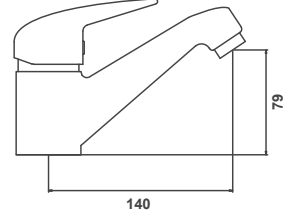

2.130,00 ₺

Lavabo Bataryası
11.01.200
Koli Adeti: 20

2.150,00 ₺