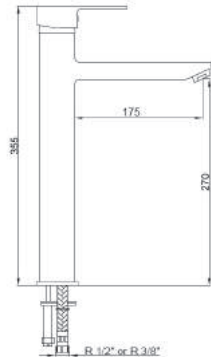

Çanak Lavabo Bataryası 18cm

07.01.204

Koli Adeti: 8

4.000,00 ₺