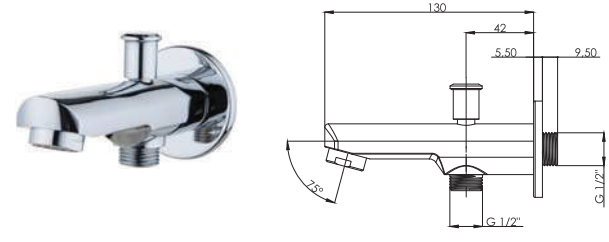

Yuvarlak Yönlendiricili Ankastre Çıkış Ucu

03.03.203

1.850,00 ₺

Koli Adeti: 24