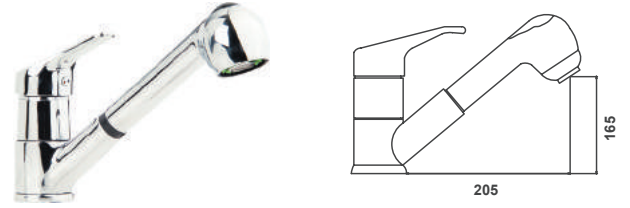

Spiralli Eye Bataryası

15.01.301

3.375,00 ₺

Koli Adeti: 12