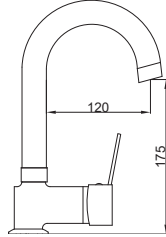

Kuğu Lavabo Bataryası

13.01.201

1.560,00 ₺

Koli Adeti: 20