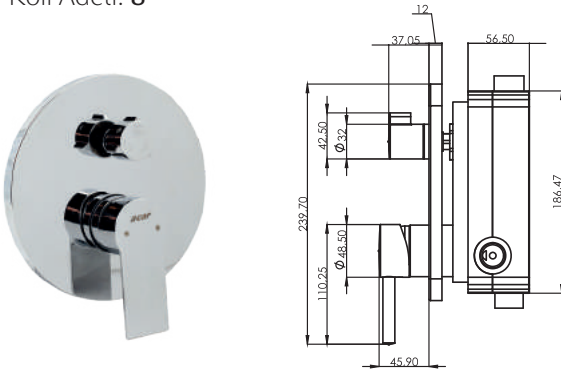

10.800,00 ₺

Koli Adeti: 8

Safir Üç Yönlü Banyo Bataryası 20 mm (P.P.R.C. Gövde)

07.03.100

4.500,00 ₺

Koli Adeti: 8

Platin Üç Yönlü Banyo Bataryası 20 mm

08.03.100