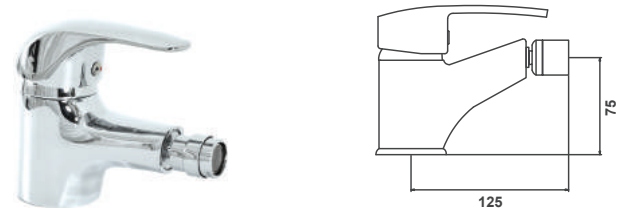

Aplike Eye Bataryası

15.01.302

1.875,00 ₺

Koli Adeti: 12

Bide Bataryası

15.01.400

1.875,00 ₺

Koli Adeti: 12