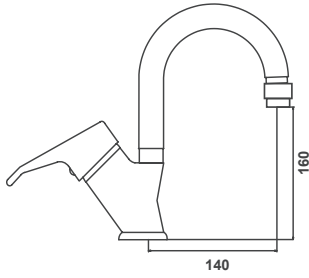

Kuğu Lavabo Bataryası
11.01.201
Koli Adeti: 20

1.450,00 ₺