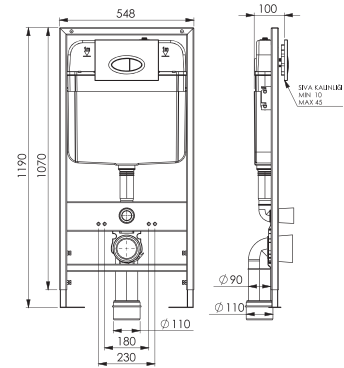

%100
TEST

5 YIL
GARANTİ

ISO
9001