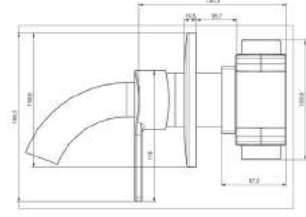

Ankastre Lavabo Bataryası

02.03.100

3.200,00 ₺

Koli Adeti: 8