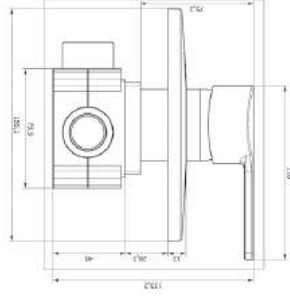

Koli Adeti: 8

Siyah Beyaz

Fotoselli Ankastr Pisuvlar Musluğu

01.02.301

5.750,00 ₺

Koli Adeti: 8

Siyah Beyaz

Black ve White Ürünlerde 600 ₺ Brüt Fiyat Farkı.