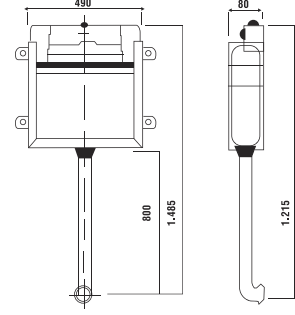

Gömme Rezervuar Butonları