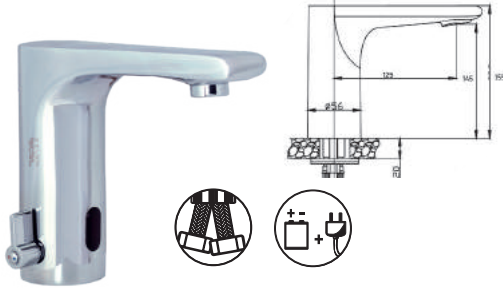

Soft Yuvarlak Düz Ankastre Çıkış Ucu

03.03.209

1.200,00 ₺

Koli Adeti: 24

Mixer Ayırıcı

01.02.400

1.700,00 ₺

Koli Adeti: 50