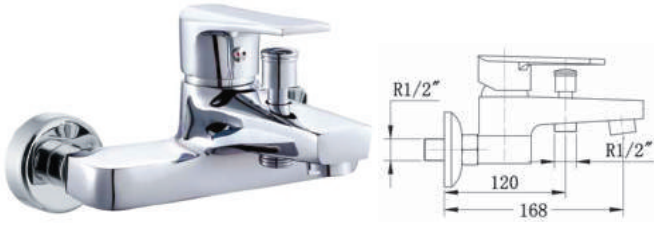

4.500,00 ₺

Çanak Lavabo Bataryası
03.01.204
Koli Adeti: 8

6.100,00 ₺

Kuğu Eye Bataryası
03.01.300
Koli Adeti: 12

5.700,00 ₺

Yille Lavabo Bataryası
06.01.202
Koli Adeti: 6

3.350,00 ₺

Banyo Bataryası
07.01.100
Koli Adeti: 12