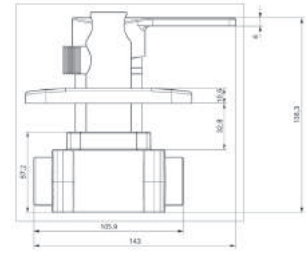

Ankastre Askılı Taharet Matik ve Bataryası

05.03.800

4.200,00 ₺

Koli Adeti: 8