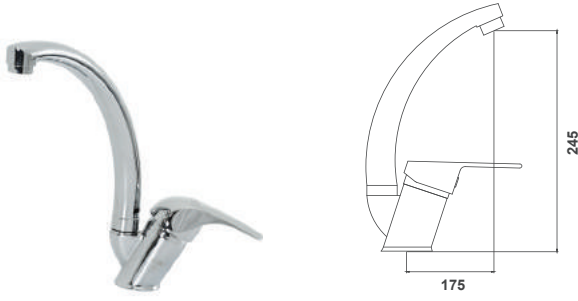

1.680,00 ₺

Kuğu Lavabo Bataryası
15.01.201
Koli Adeti: 20

1.375,00 ₺

Armoni Kuğu Lavabo Bataryası
16.01.201
Koli Adeti: 20

1.460,00 ₺

Armoni Kuğu Eyye Bataryası
16.01.300
Koli Adeti: 20

1.460,00 ₺

Kuğu Eye Bataryası