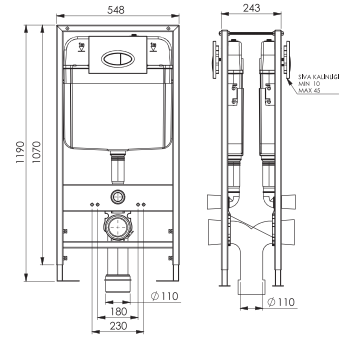

NEW

Kod	0028
Açıklama	3/6 lt Sırt sırta (Yere hızlı montaj) (Buton Dahil)
Koli Adedi	1
Fiyat	10.100,00 ₺

NEW

Kod	0025
Açıklama	3/6 lt Alçıpan duvara uygun kullanım (Yere hızlı montaj) (Buton Dahil)
Koli Adedi	1
Fiyat	6.250,00 ₺