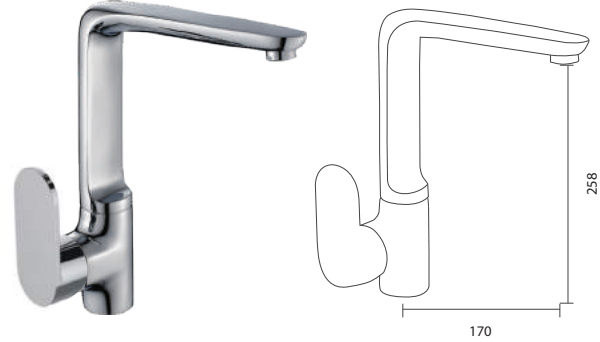

Kuğu Eye Bataryası
03.01.300
Koli Adeti: 12

5.700,00 ₺