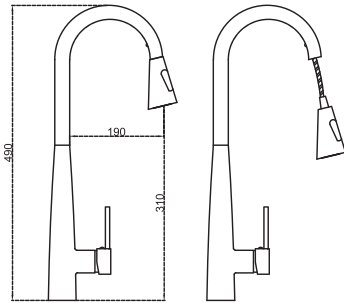

AKB 01

Koli Adeti: 1

8.250,00 ₺

Ayaklı Ankastre Kuvet Bataryası

17.03.100

Koli Adeti: 1

21.000,00 ₺

İnox Spiralli Eveye Bataryası