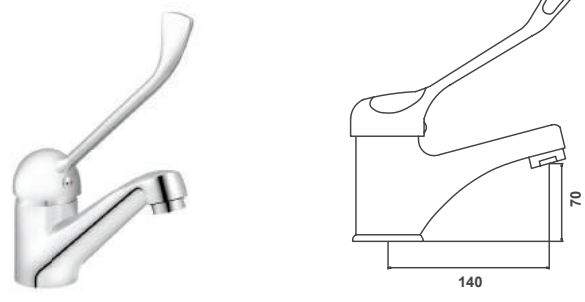

Lavabo Bataryası

03.02.200

Koli Adeti: 12

1.860,00 ₺