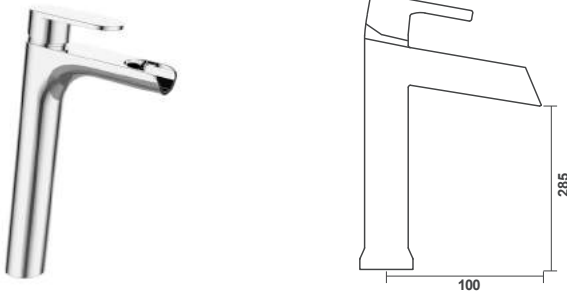

Çanak Lavabo Bataryası
03.01.204
Koli Adeti: 8

6.100,00 ₺