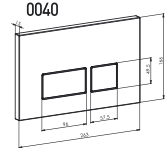

0050
Mat krom buton
750,00 ₺