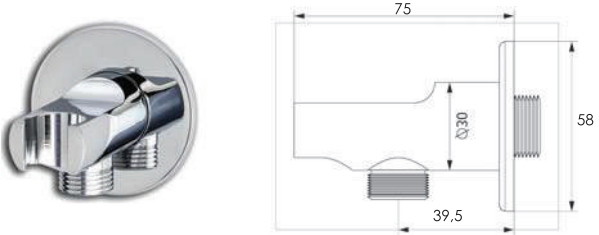

Yuvarlak Lüx Düz Ankastre Çıkış Ucu

03.03.202

1.400,00 ₺

Koli Adeti: 24

Yuvarlak Yönlendiricili Ankastre Çıkış Ucu

03.03.203

1.850,00 ₺

Koli Adeti: 24