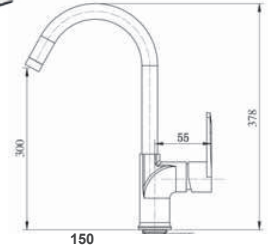

2.250,00 ₺

Doğa hepimizin

Bu modellerde spiralli ve banyo bataryaları hariç
dak/6 lt. su tasarruflu
özel perletör kullanılmıştır.

Kuğu Eveye Bataryası

08.01.300

Koli Adeti: 12

2.250,00 ₺

Spiralli Kuğu Eveye Bataryası