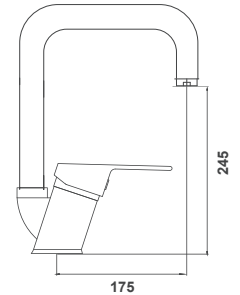

Armoni Kuğu Eyye Bataryası
16.01.300
Koli Adeti: 20

1.460,00 ₺