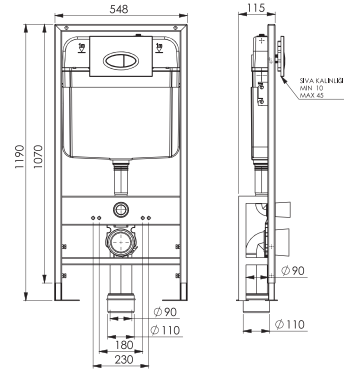

NEW

Kod	0028
Açıklama	3/6 lt Sırt sırta (Yere hızlı montaj) (Buton Dahil)
Koli Adedi	1
Fiyat	10.100,00 ₺

NEW

Kod	0025
Açıklama	3/6 lt Alçıpan duvara uygun kullanım (Yere hızlı montaj) (Buton Dahil)
Koli Adedi	1
Fiyat	6.250,00 ₺