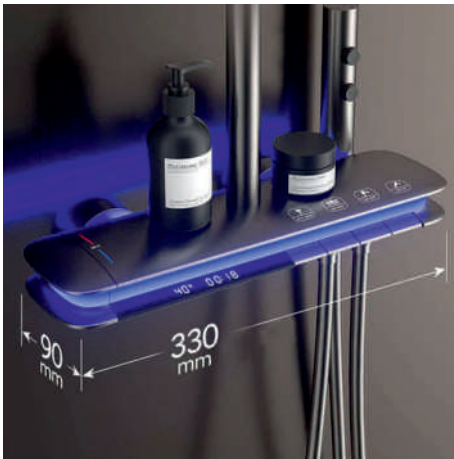

İki fonksiyonlu el duşu
30x20 tepe duşu
4 fonksiyonlu banyo bataryası
Sıcaklık göstergeli led ekran
Açık kalma süresi sayar led ekran
Mavi led aydınlatma
Fonksiyonlu
shutt off duş başlığı
150 cm pvc duş hortumu
Termostatik kafa
Antrasit renkli

Banyo Bataryası ve Yağmur Duş Sistemi

30.01.190

30.400,00 ₺

Koli Adeti: 1