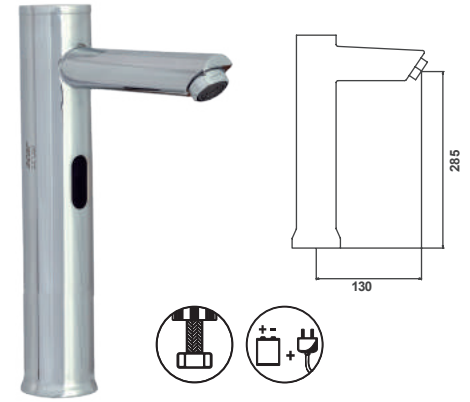

Koli Adeti: 10

Siyah Beyaz

Perla Tek Su Fotoselli Lavabo Bataryası

01.02.208

5.400,00 ₺

Koli Adeti: 10

Siyah Beyaz

Smart Çanak Tek Su Lavabo Bataryası