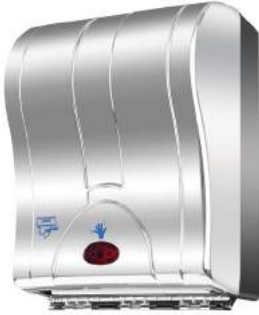

**Otomatik Havlu Dispanseri
Plastik Krom**

Kod : 07.09.202
Koli Adeti : 1
Fiyatı : 4.500,00 ₺