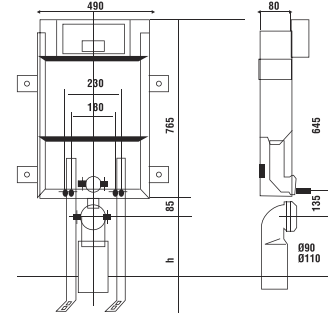

NEW

Kod	0028
Açıklama	3/6 lt Sırt sırta (Yere hızlı montaj) (Buton Dahil)
Koli Adedi	1
Fiyat	10.100,00 ₺

NEW

Kod	0025
Açıklama	3/6 lt Alçıpan duvara uygun kullanım (Yere hızlı montaj) (Buton Dahil)
Koli Adedi	1
Fiyat	6.250,00 ₺