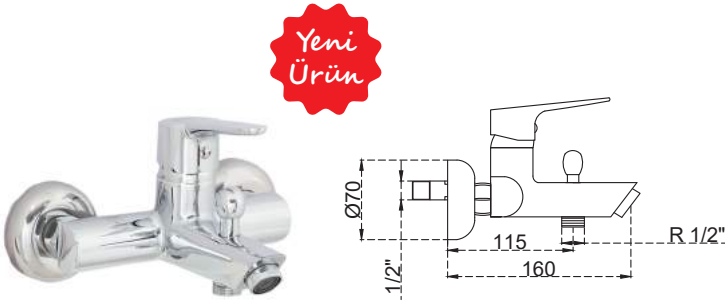

Royal

Banyo Bataryası
29.01.100
Koli Adeti: 12
2.460,00 ₺