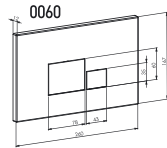

0070
Mat krom buton
750,00 ₺