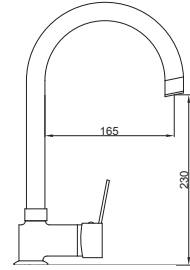

13.01.200

1.900,00 ₺

Koli Adeti: 20

Kuğu Lavabo Bataryası

13.01.201

1.560,00 ₺

Koli Adeti: 20

Kuğu Eveye Bataryası