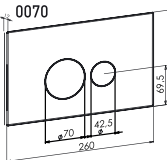

0074
Siyah buton
875,00 ₺

0080
Mat krom buton
750,00 ₺

0081
Parlak krom buton
1.200,00 ₺

0082
Beyaz buton
750,00 ₺

0084
Siyah buton
875,00 ₺

Seramik Rezervuar İç Takım

acar[®]
yılların tecrübesi ile

Kod	0132
Açıklama	3/6 lt. İki kademeli Hidro flotör Alttan su girişi 3/8
Koli Adedi	20
Fiyat	725,00 TL.