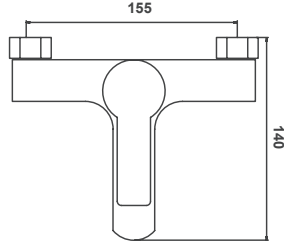

Bide Bataryası

09.01.400

Koli Adeti: 12

2.000,00 ₺

Kare Arıtmalı Kuğu Eye Bataryası

14.01.303

Koli Adeti: 8

5.300,00 ₺